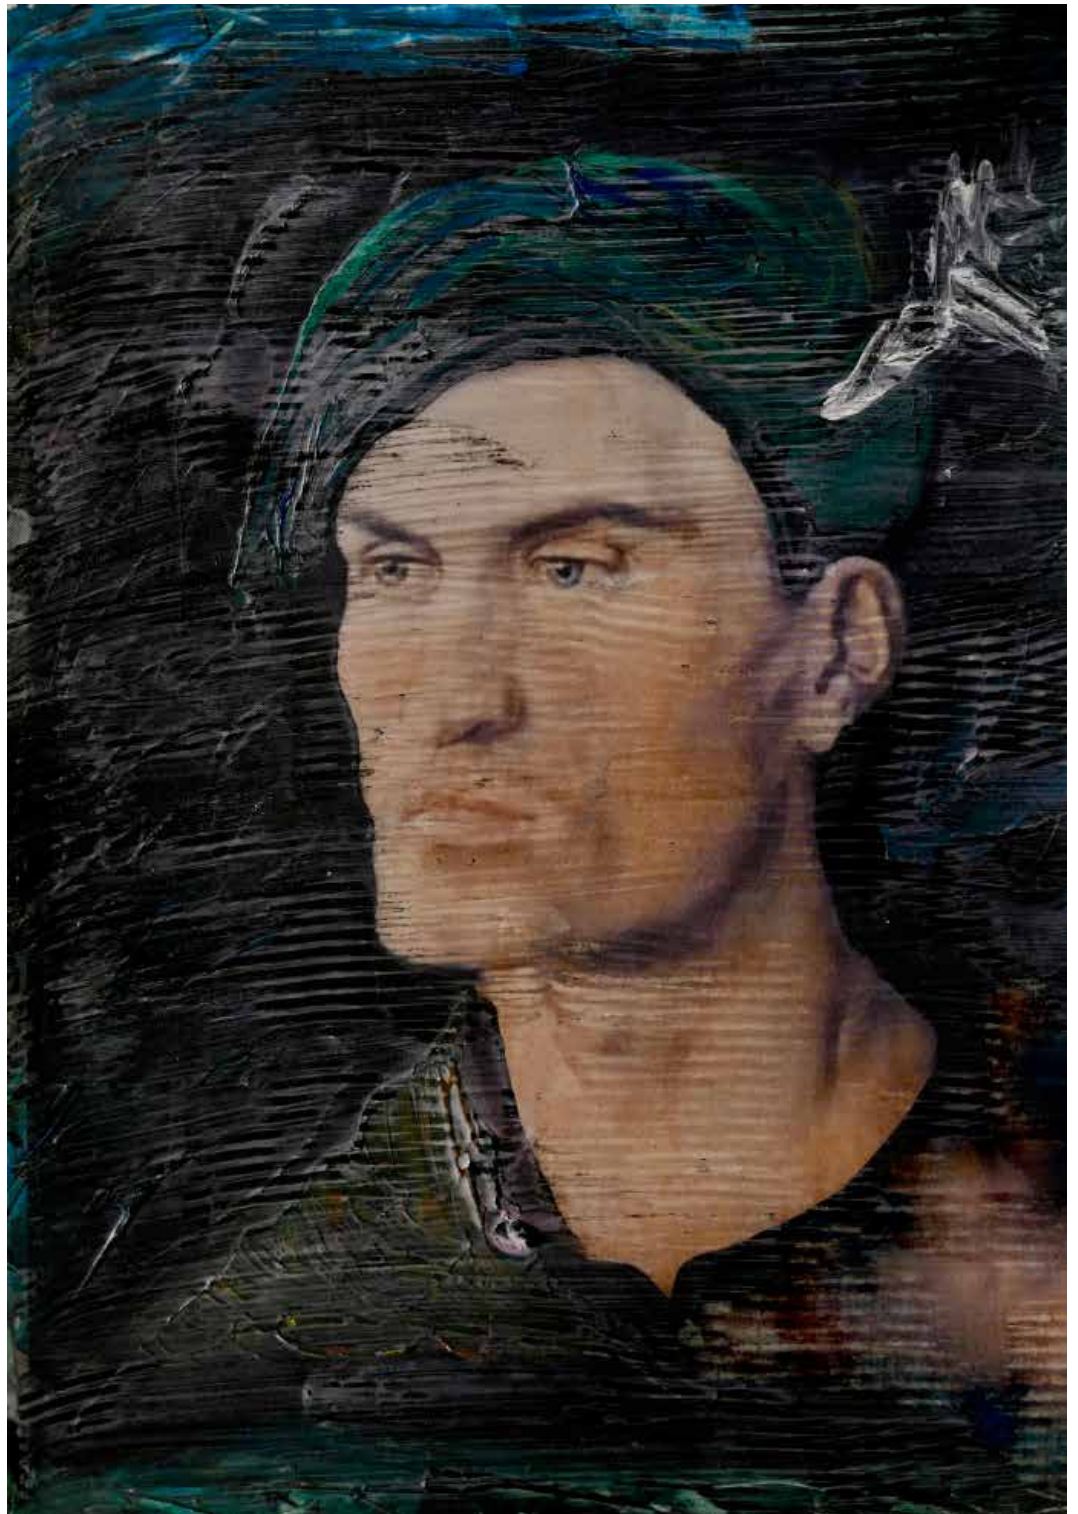

„PORTRAIT OF A YOUNG MAN“
ALBRECHT DÜRER

21x30 CM
GOUACHE AUF FOTODRUCK

„PORTRAIT OF A YOUNG MAN“
ALBRECHT DÜRER

21x30 CM
GOUACHE AUF FOTODRUCK

„PORTRAIT OF A YOUNG MAN“
ALBRECHT DÜRER

21x30 CM
GOUACHE AUF FOTODRUCK