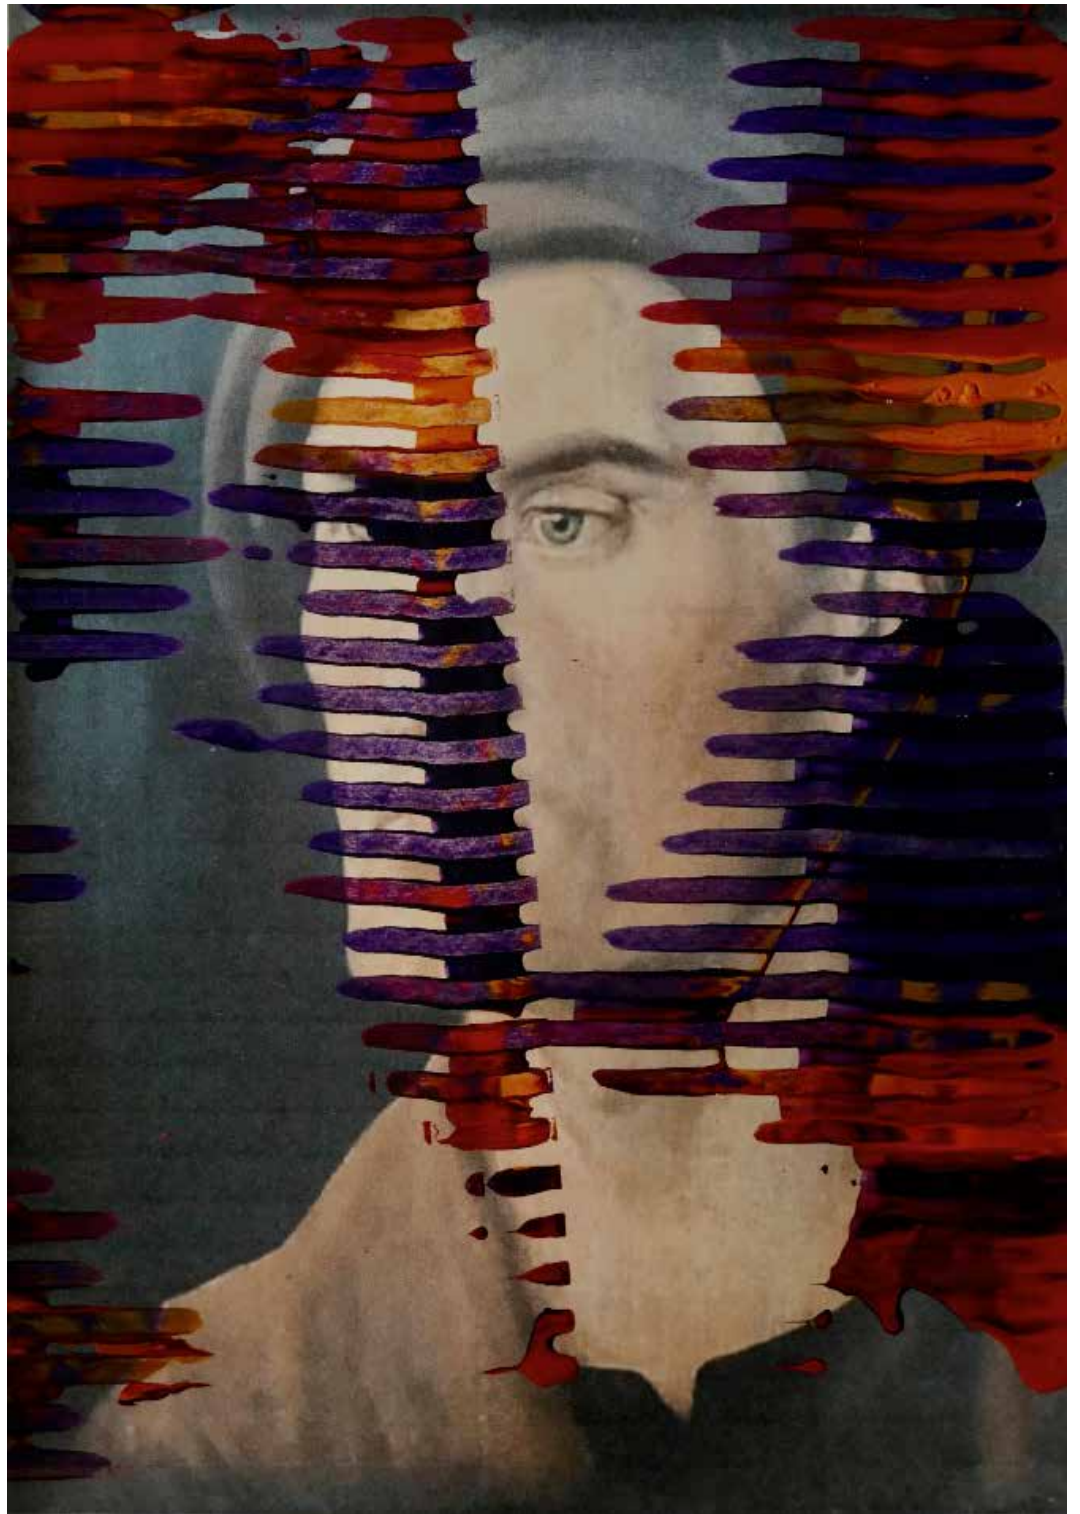

„PORTRAIT OF A YOUNG MAN“
ALBRECHT DÜRER

„PORTRAIT OF A YOUNG MAN“
ALBRECHT DÜRER

21x30 CM
GOUACHE AUF FOTODRUCK