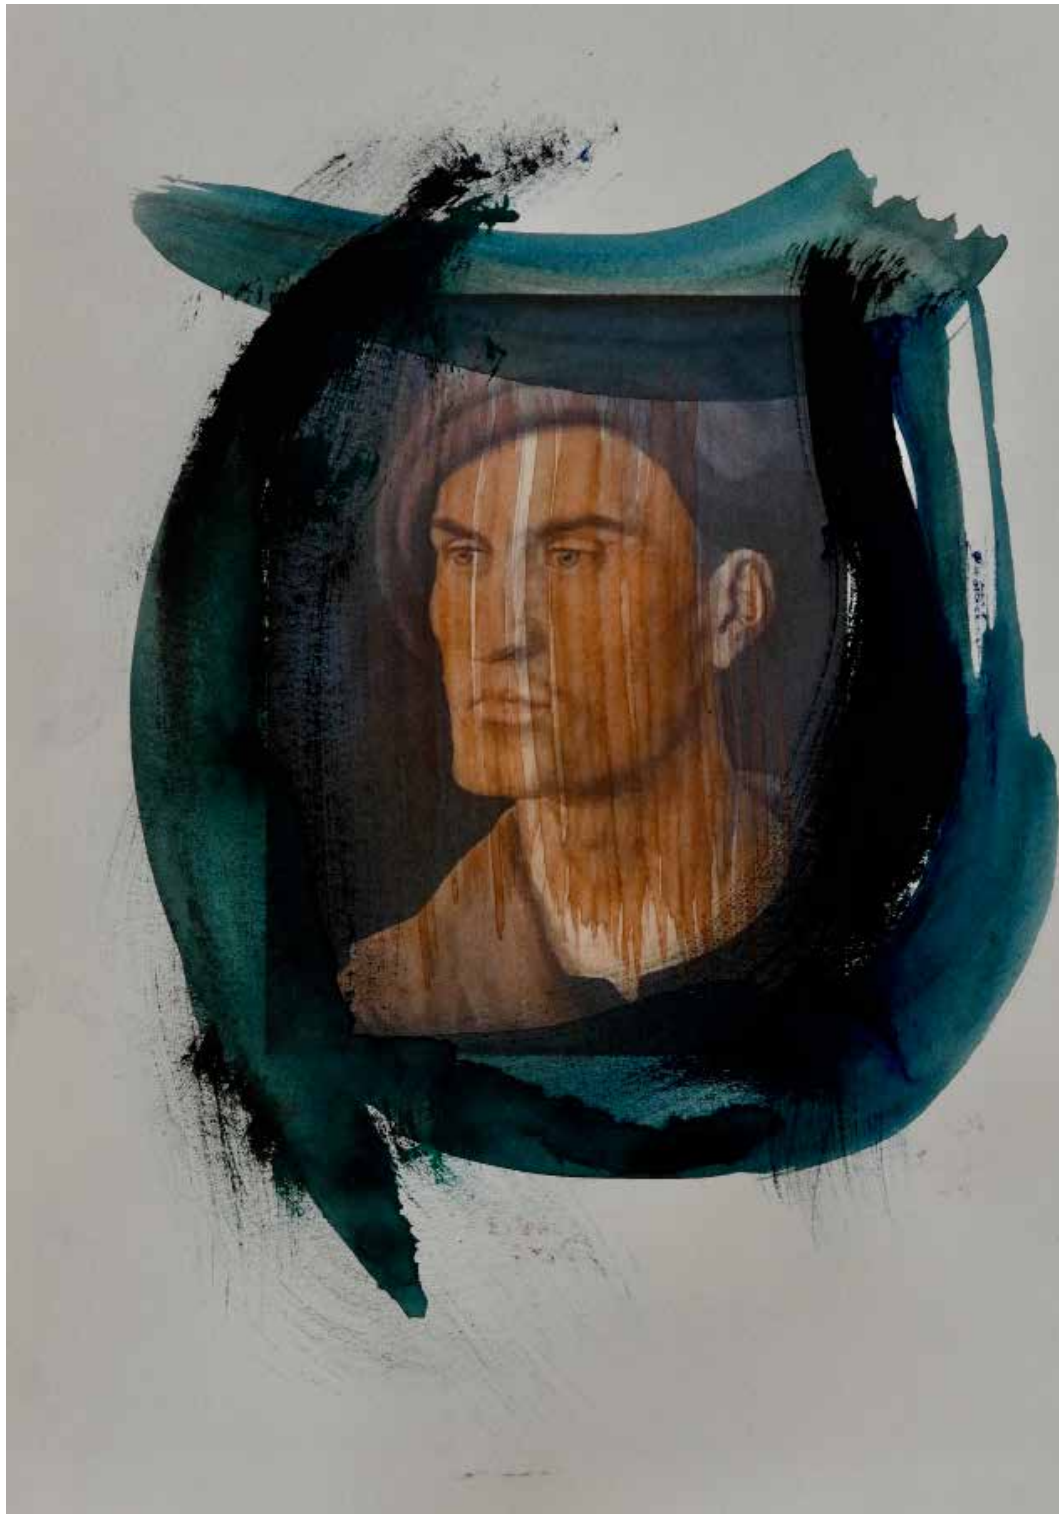

21x30 CM
GOUACHE AUF FOTODRUCK