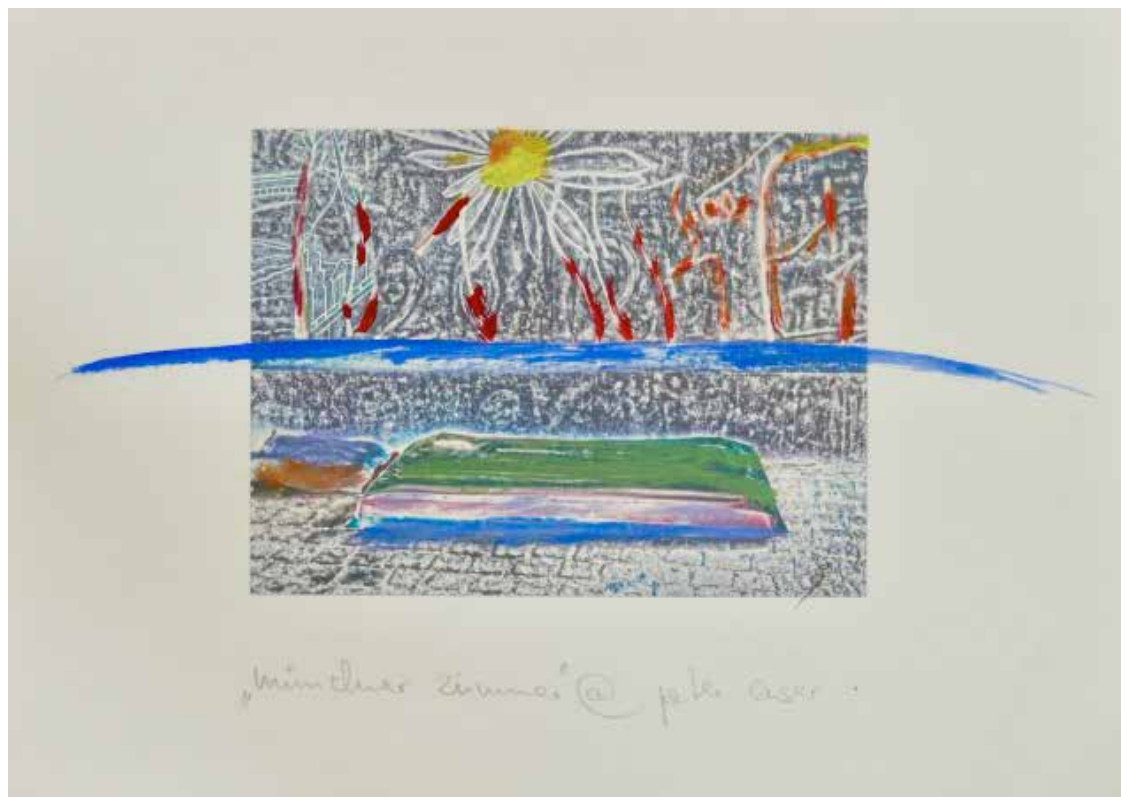

„STAIRCASE“

30 x 21 CM
GOUACHE AUF FOTODRUCK

„BRUXELLES CARTOON“

30 x 21 CM

GOUACHE AUF FOTODRUCK

„NOVEMBER“

30 x 21 CM

GOUACHE AUF FOTODRUCK