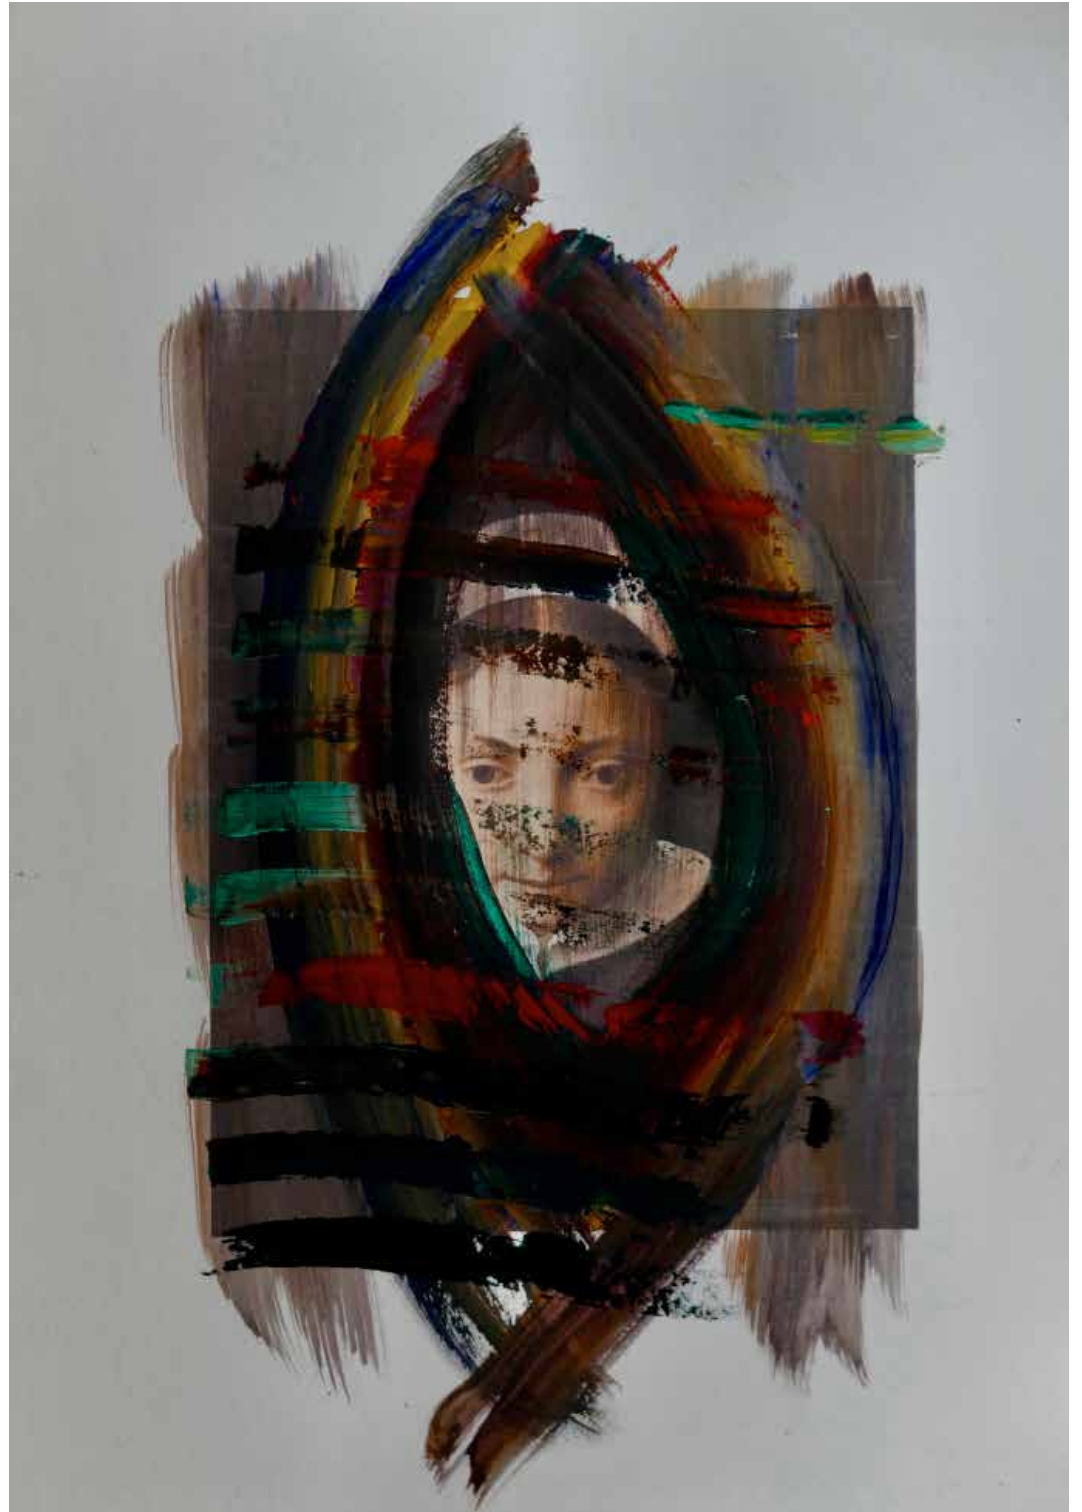

„JEAN PAUL SELINGER“
WILHELM LEIBL

21x30 CM
GOUACHE AUF FOTODRUCK

„PORTRAIT OF A YOUNG GIRL“
CORNELIS VAN POELENBURCH

21x30 CM
GOUACHE AUF FOTODRUCK

„PORTRAIT OF A YOUNG GIRL“
CORNELIS VAN POELENBURCH

21x30 CM
GOUACHE AUF FOTODRUCK