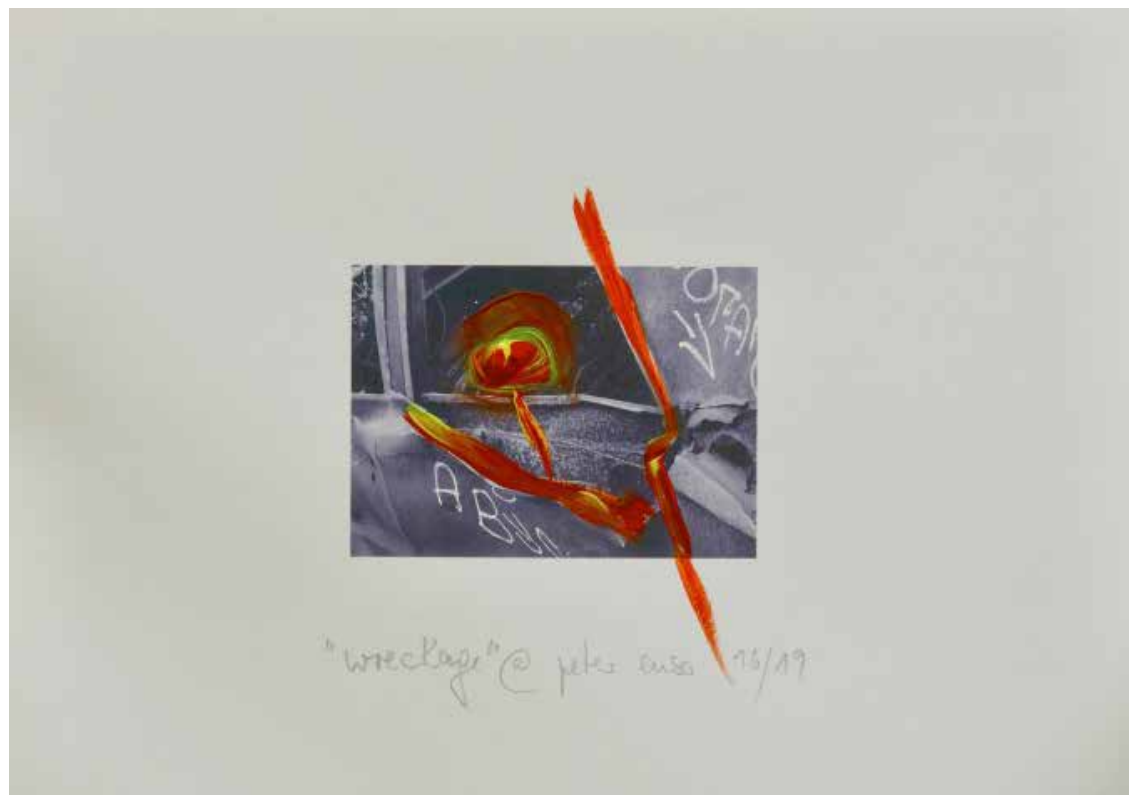

21x30 cm

GOUACHE AUF FOTODRUCK

„SANTA MONICA BLVD.“

30 x 21 cm

GOUACHE AUF FOTODRUCK

„MULHOLLAND WRECKAGE“

30 x 21 cm

GOUACHE AUF FOTODRUCK