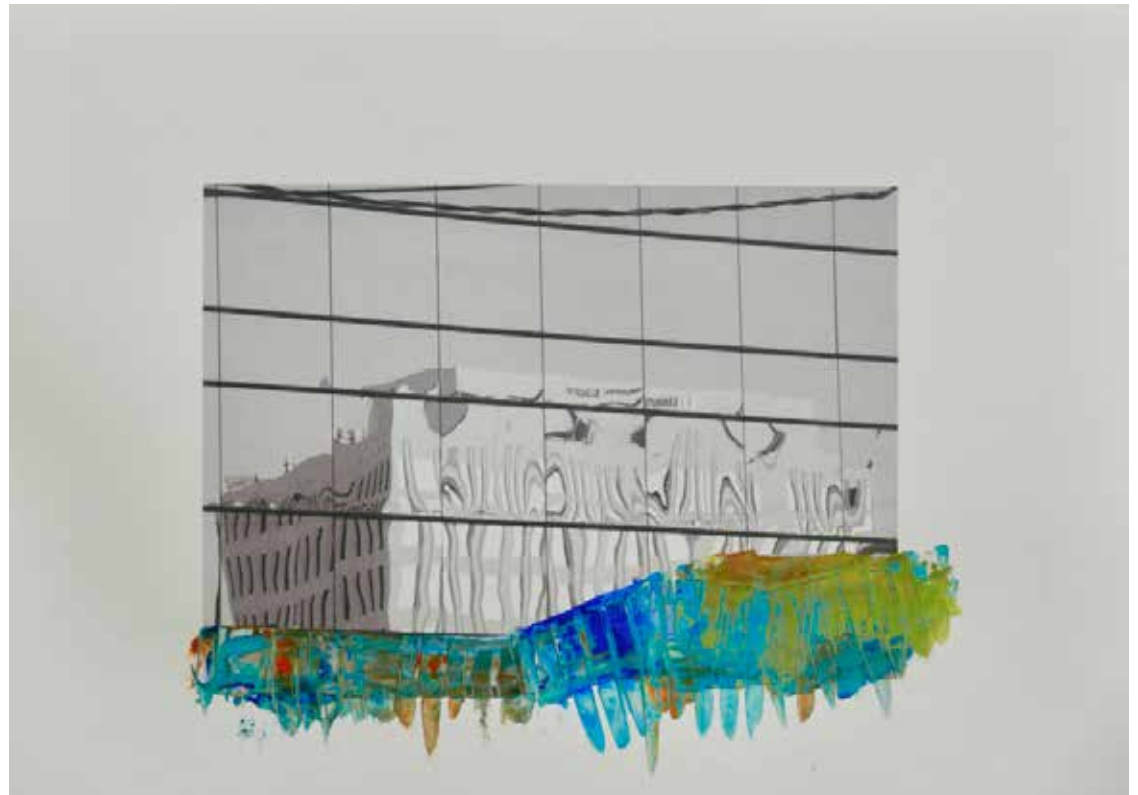

„SANTA MONICA BLVD.“

30 x 21 cm

GOUACHE AUF FOTODRUCK