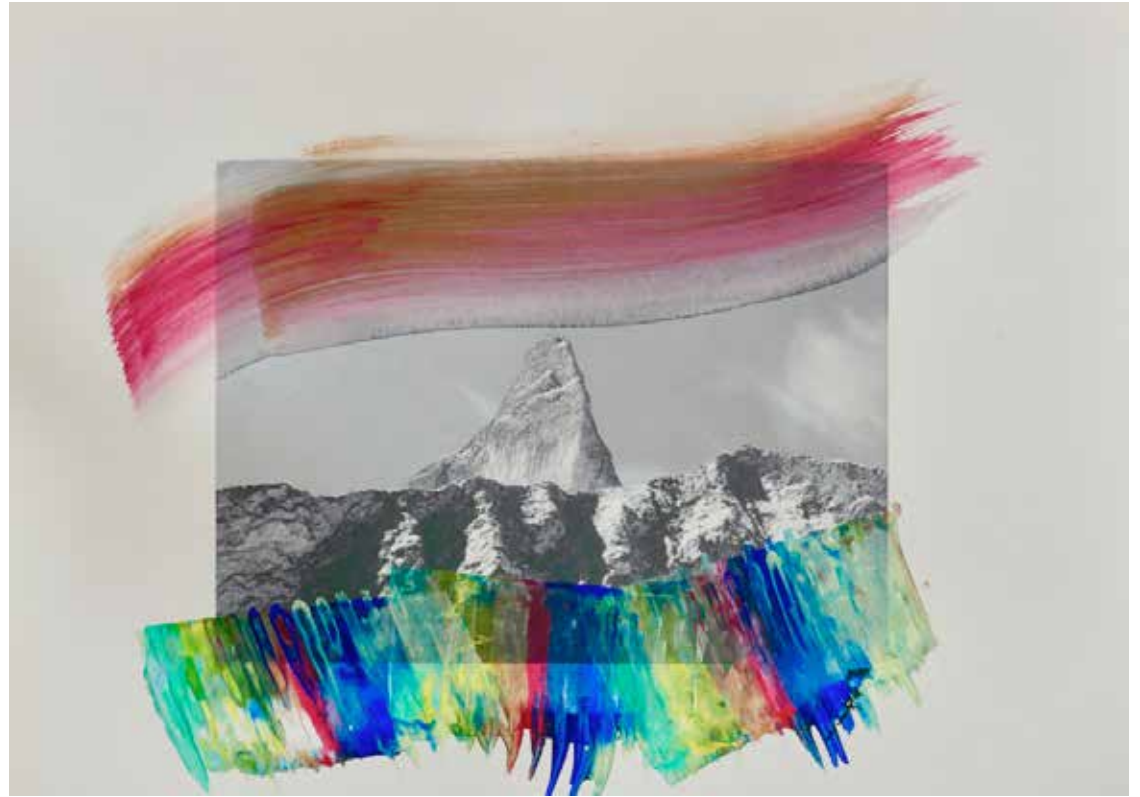

30 x 21 CM

GOUACHE AUF FOTODRUCK

„KLETTERSTEIG“

30 x 21 CM

GOUACHE AUF FOTODRUCK

„SALOBER“

30 x 21 cm

GOUACHE AUF FOTODRUCK