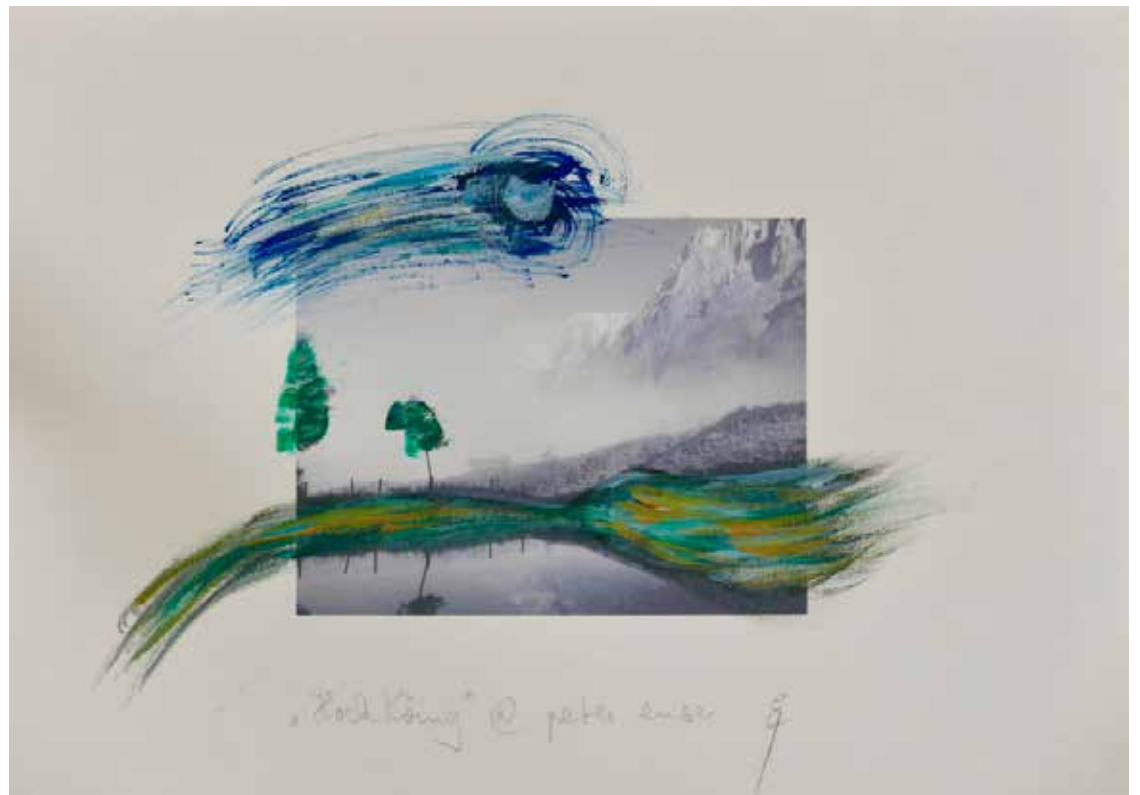

„ROCKSLIDE 1“

30 x 21 CM

GOUACHE AUF FOTODRUCK

„EARLY RISE“

30 x 21 CM

GOUACHE AUF FOTODRUCK

„Zollkling“ © peter enser 5

„AUFSTIEG AM MORGEN“