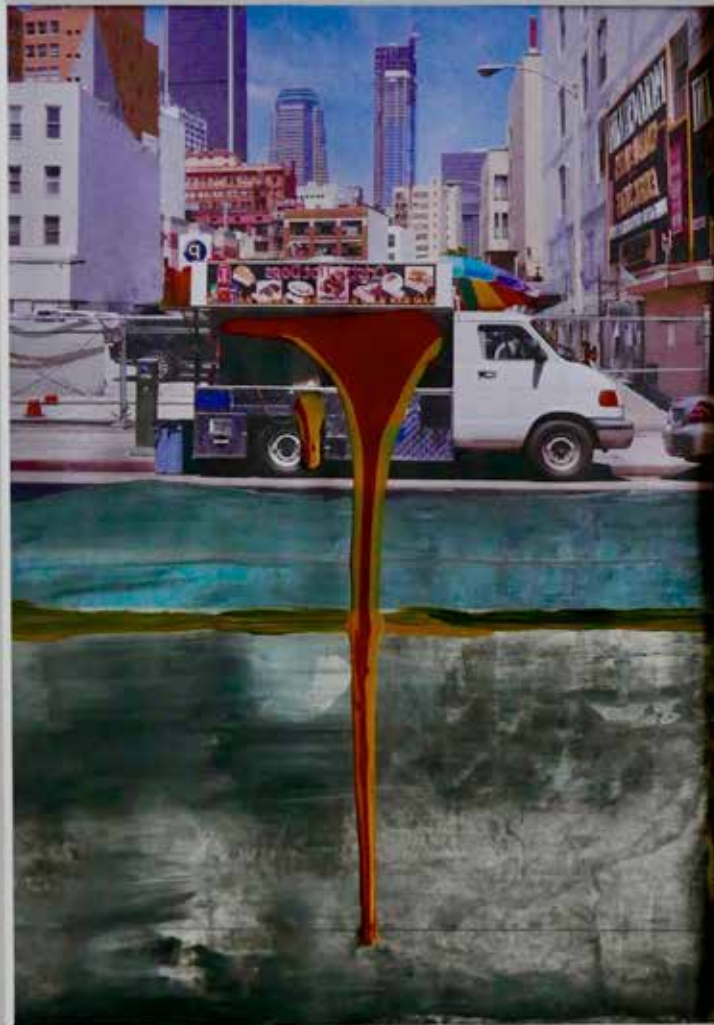

„DOWNTOWN L.A.HOTDOG“

21x30 CM

GOUACHE AUF FOTODRUCK