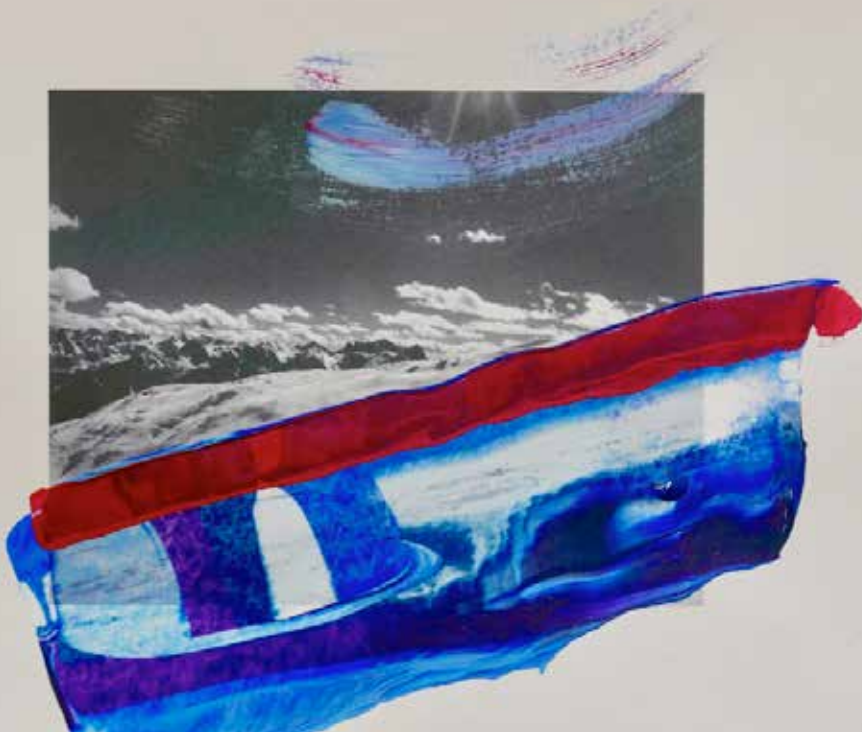

21 X 30 CM

GOUACHE AUF FOTODRUCK

„STUBAI“

21 X 30 CM

GOUACHE AUF FOTODRUCK

„WERDENFELS“

30 x 21 CM
GOUACHE AUF FOTODRUCK

„FRANNUI“