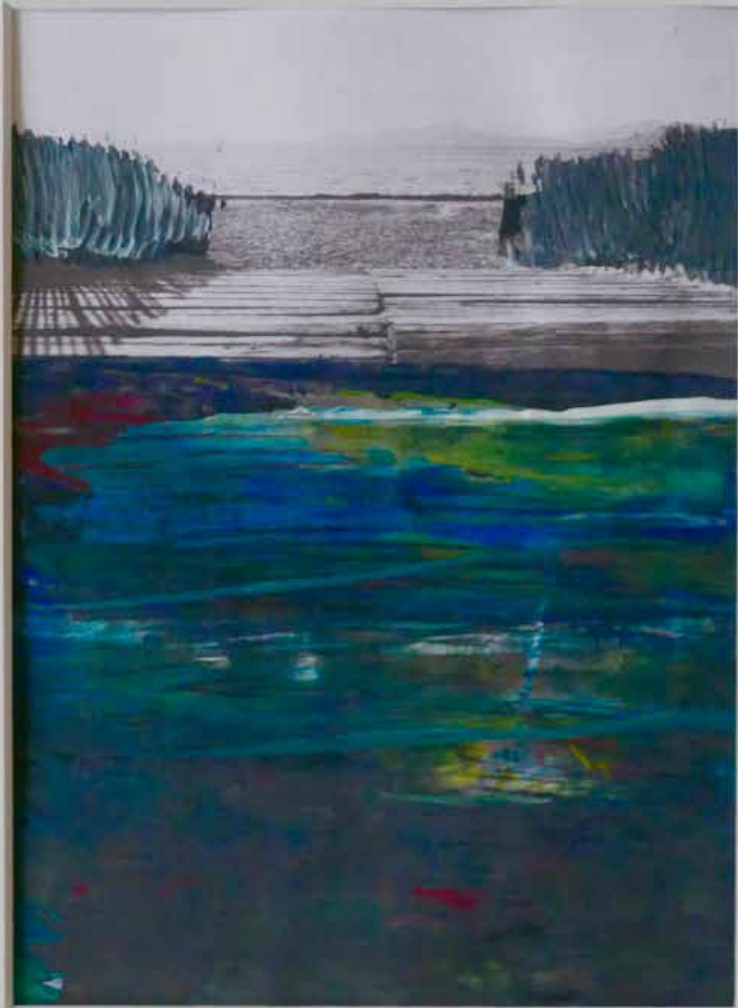

GOUACHE AUF FOTODRUCK

„MONTEPULCIANO VIEW“

30 x 21 CM

GOUACHE AUF FOTODRUCK

„SWEDISH POSTS“

30 x 21 CM

GOUACHE AUF FOTODRUCK

„PRESQILE DE GIENS“
COTE D`AZUR
21X30 CM
GOUACHE AUF FOTODRUCK