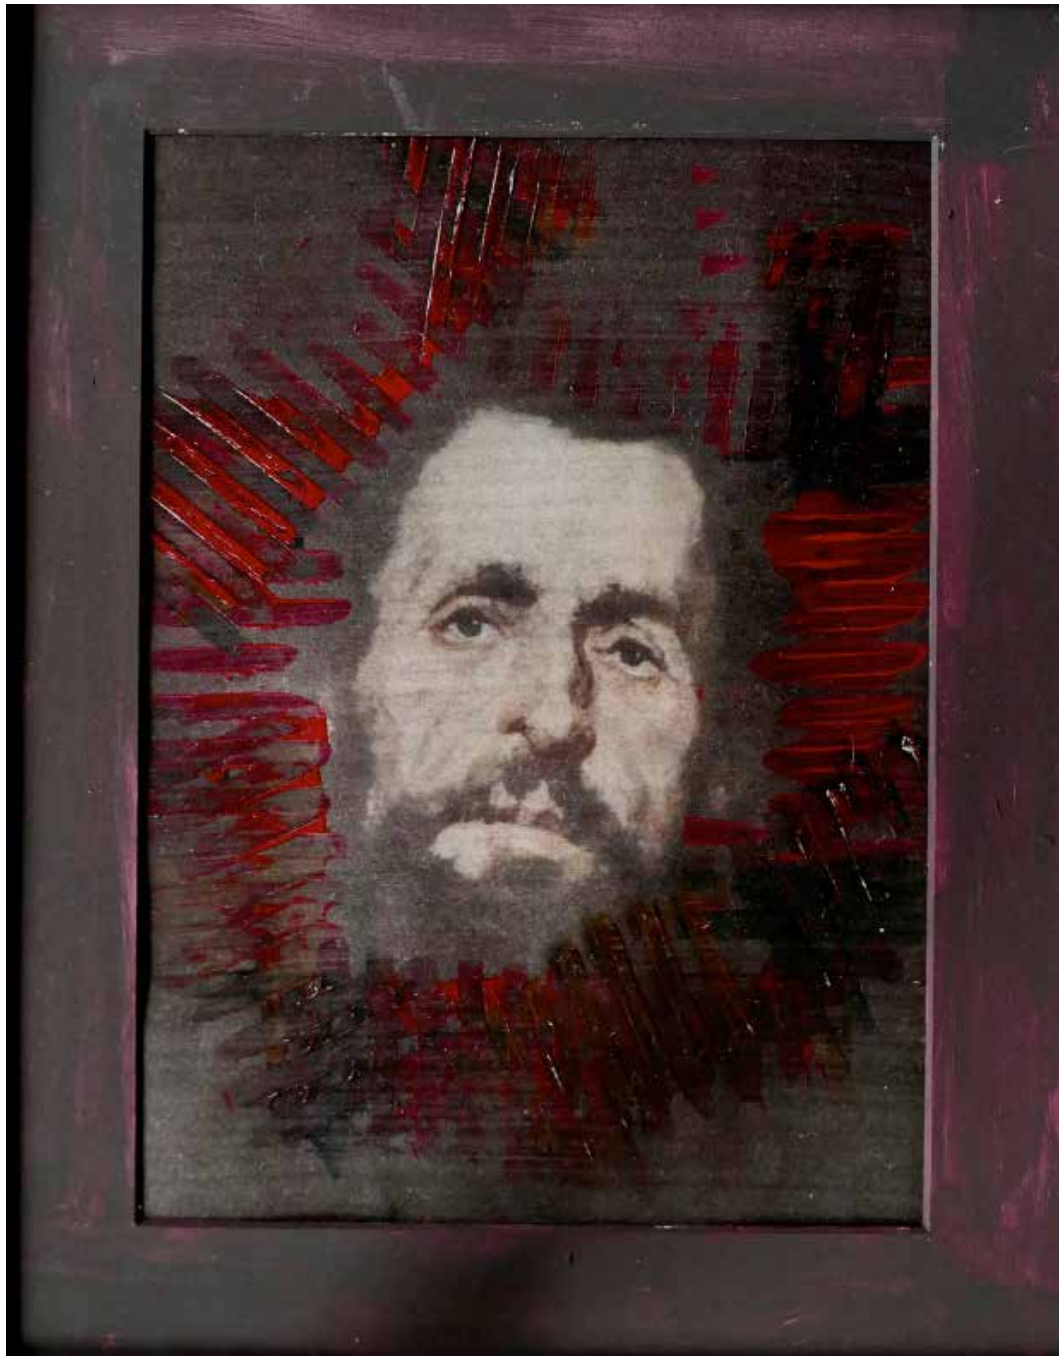

„UNKNOWN“
WILHELM LEIBL

21x30 CM
GOUACHE AUF FOTODRUCK