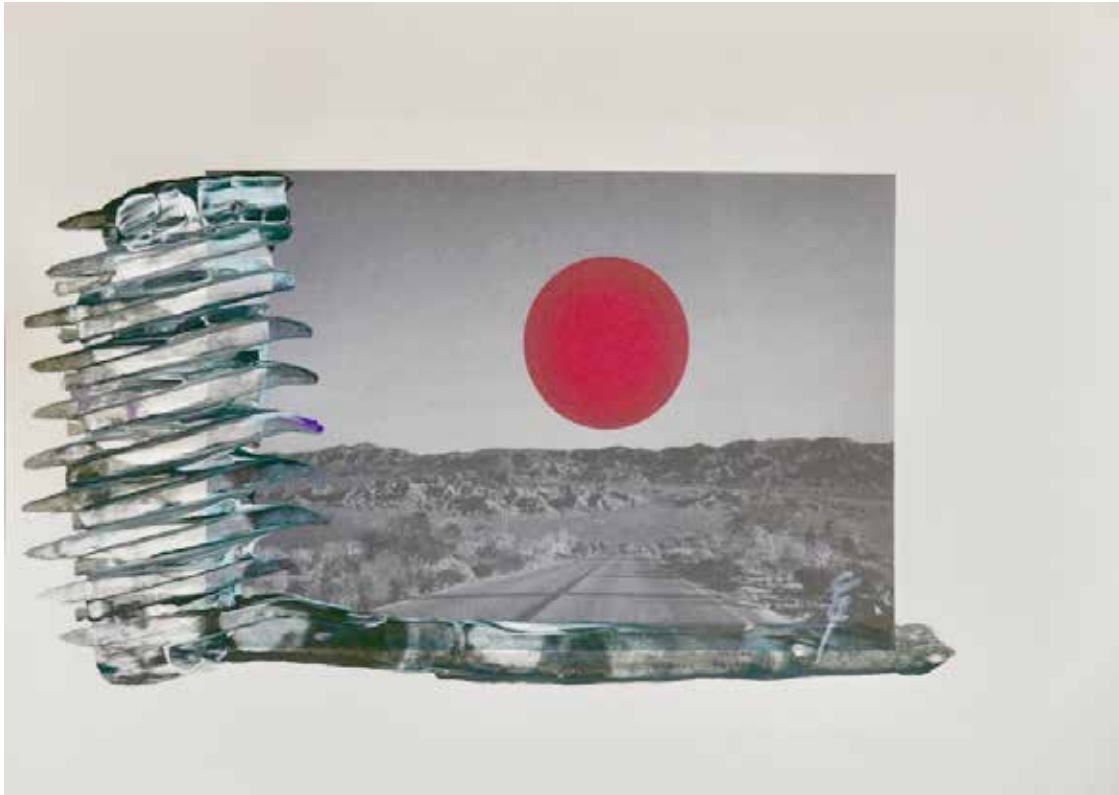

„NOWHERE ROAD 1“

30 x 21 CM
GOUACHE AUF FOTODRUCK