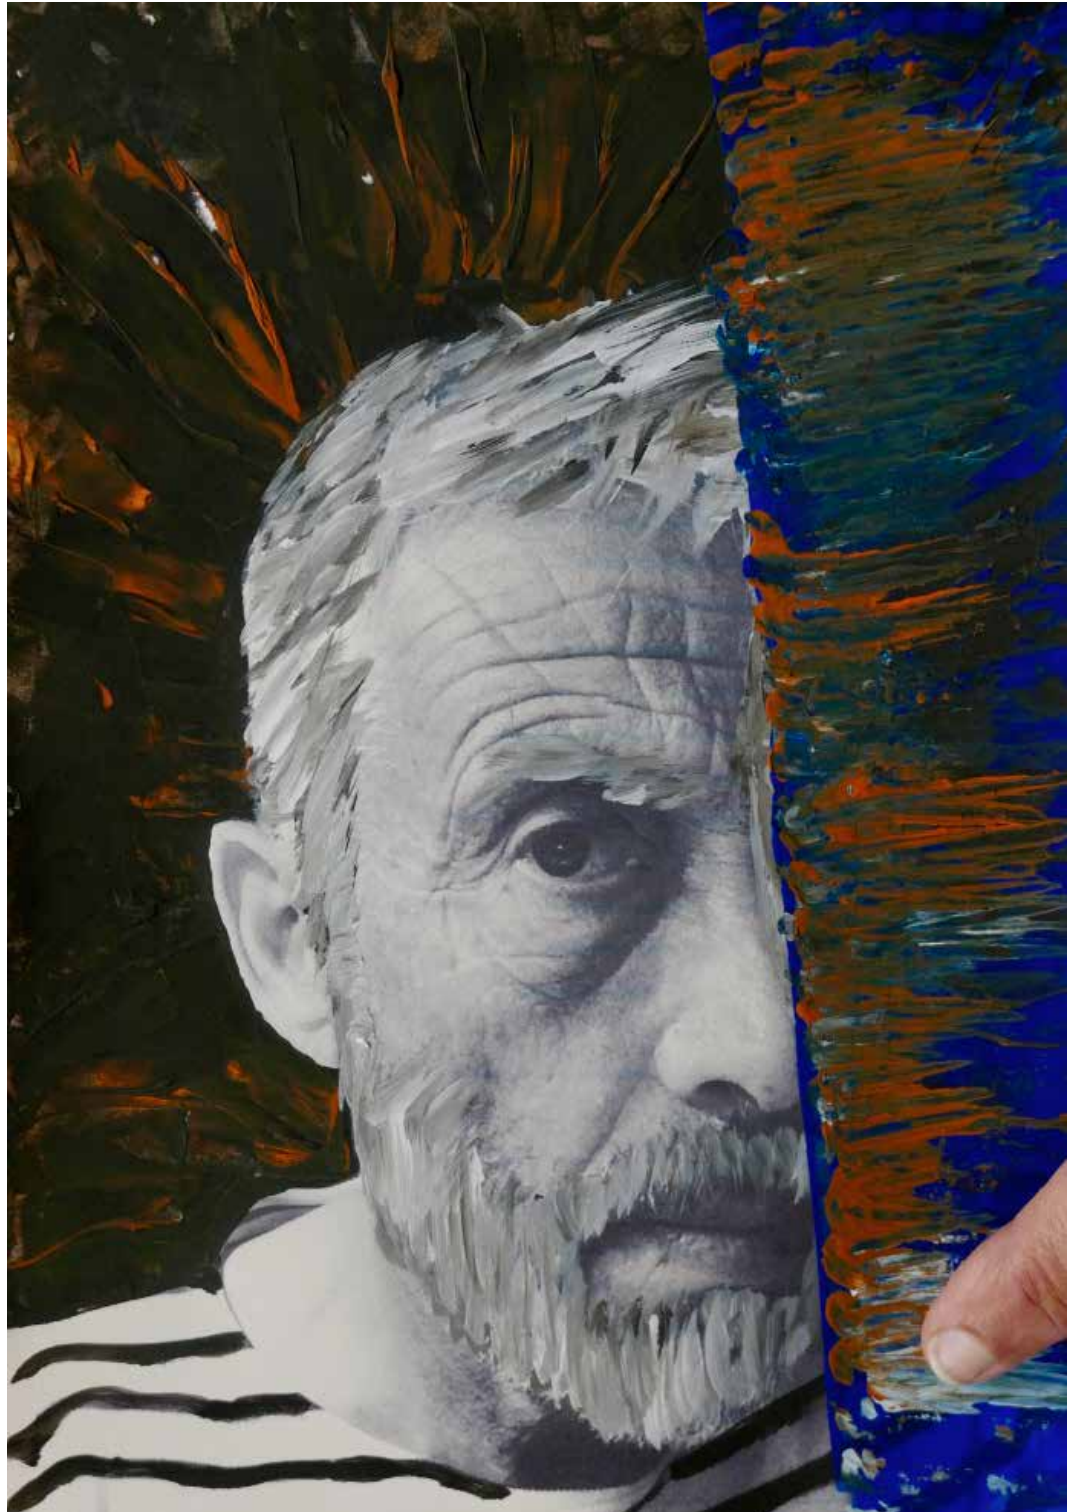

„PORTAIT D'UN JEUNE GARÇON“
JACQUES-LOUIS DAVID

„SELBSTPORTRAIT“

21x30 CM

GOUACHE AUF FOTODRUCK