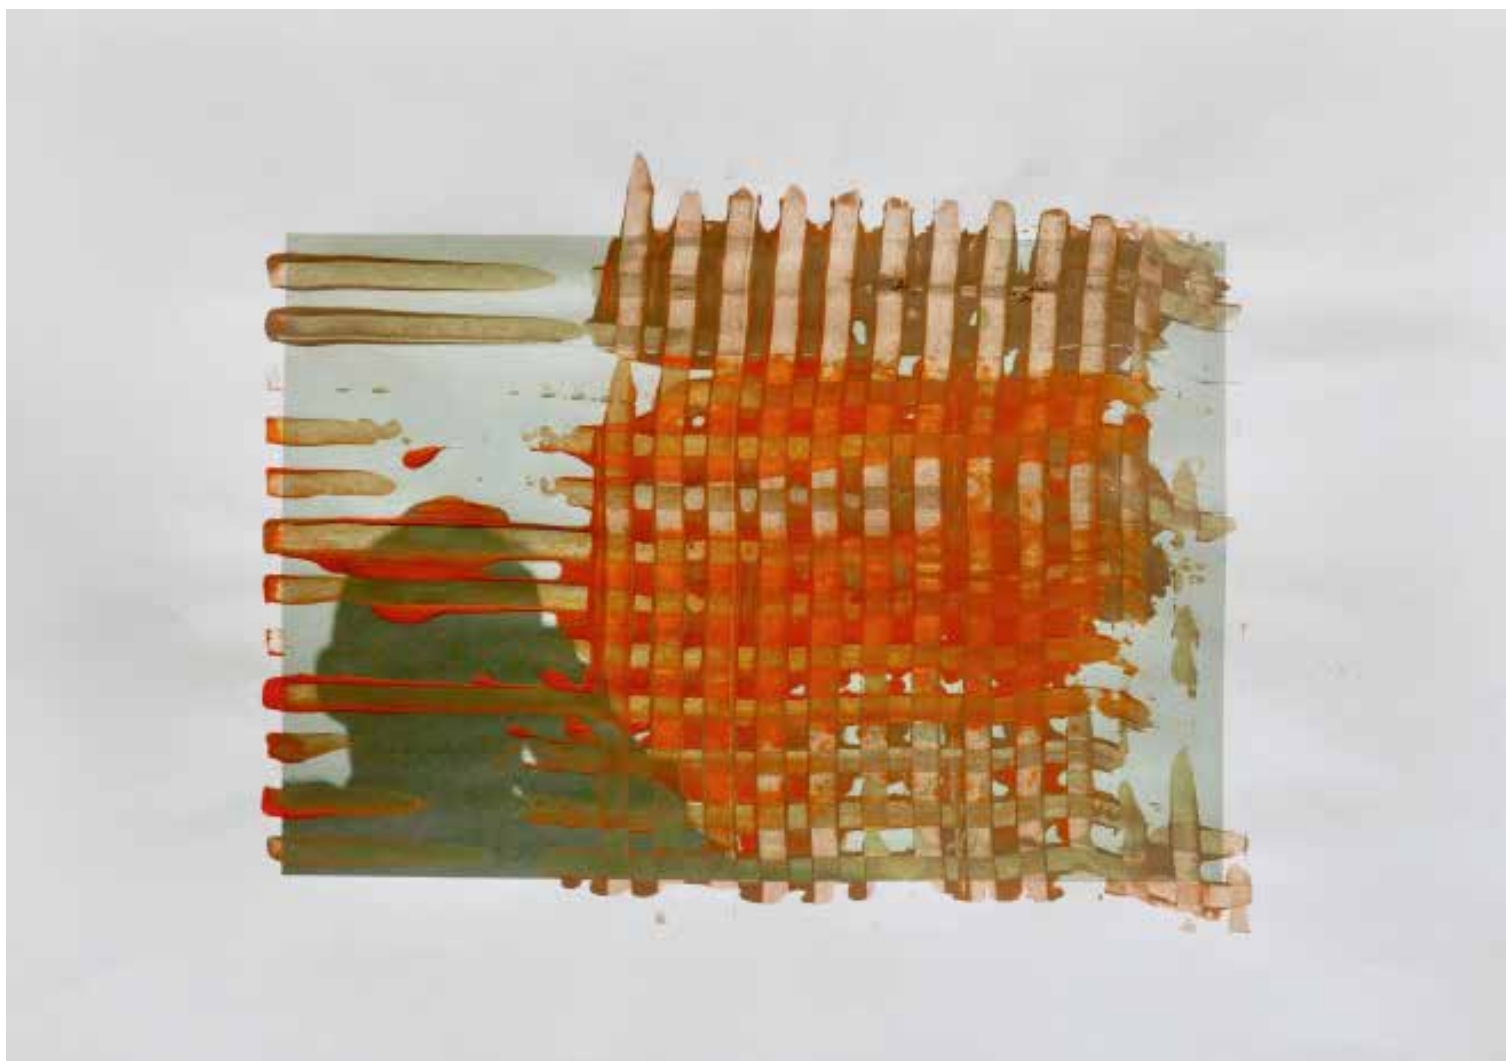

21x30 CM
GOUACHE AUF FOTODRUCK

“SELBSTPORTRAIT“

JAN VAN EYCK

21x30 CM

GOUACHE AUF FOTODRUCK

„BART ANDREA FREIERMUTH“
JAN VAN EYCK

30x21 CM
GOUACHE AUF FOTODRUCK

„SELBSTBILDNIS“