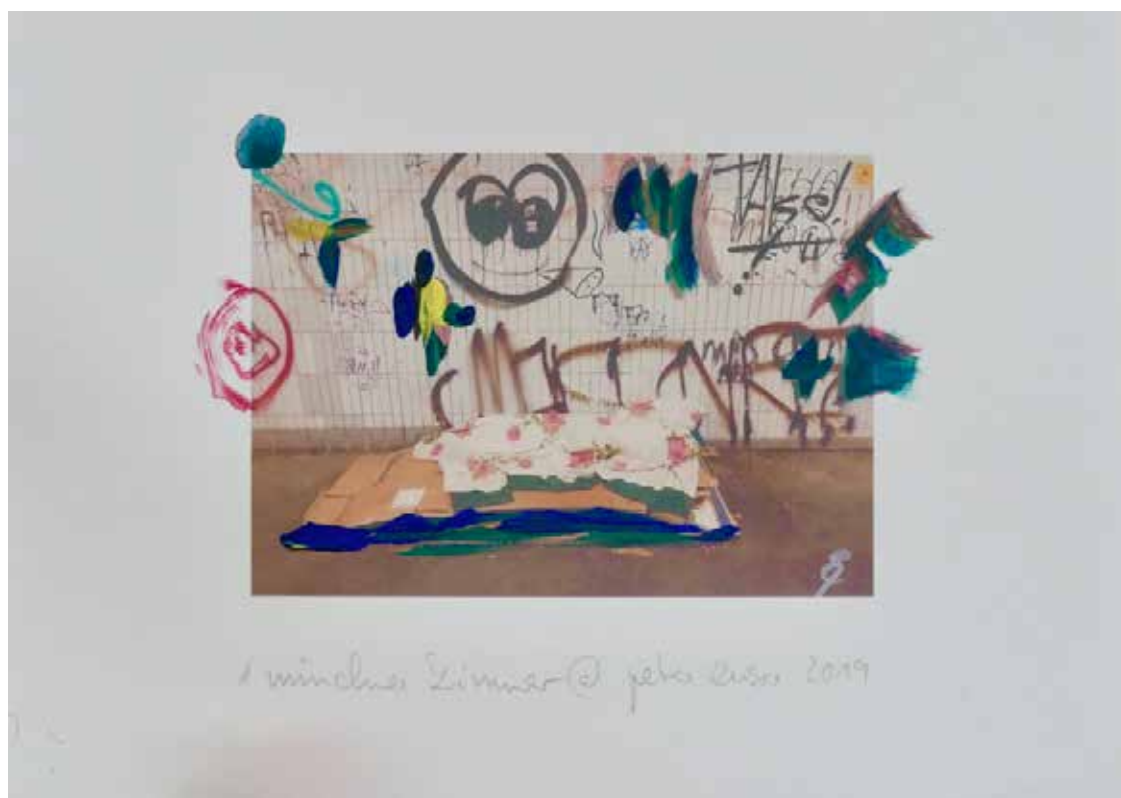

„MÜNCHNER ZIMMER 2“

30 x 21 CM
GOUACHE AUF FOTODRUCK