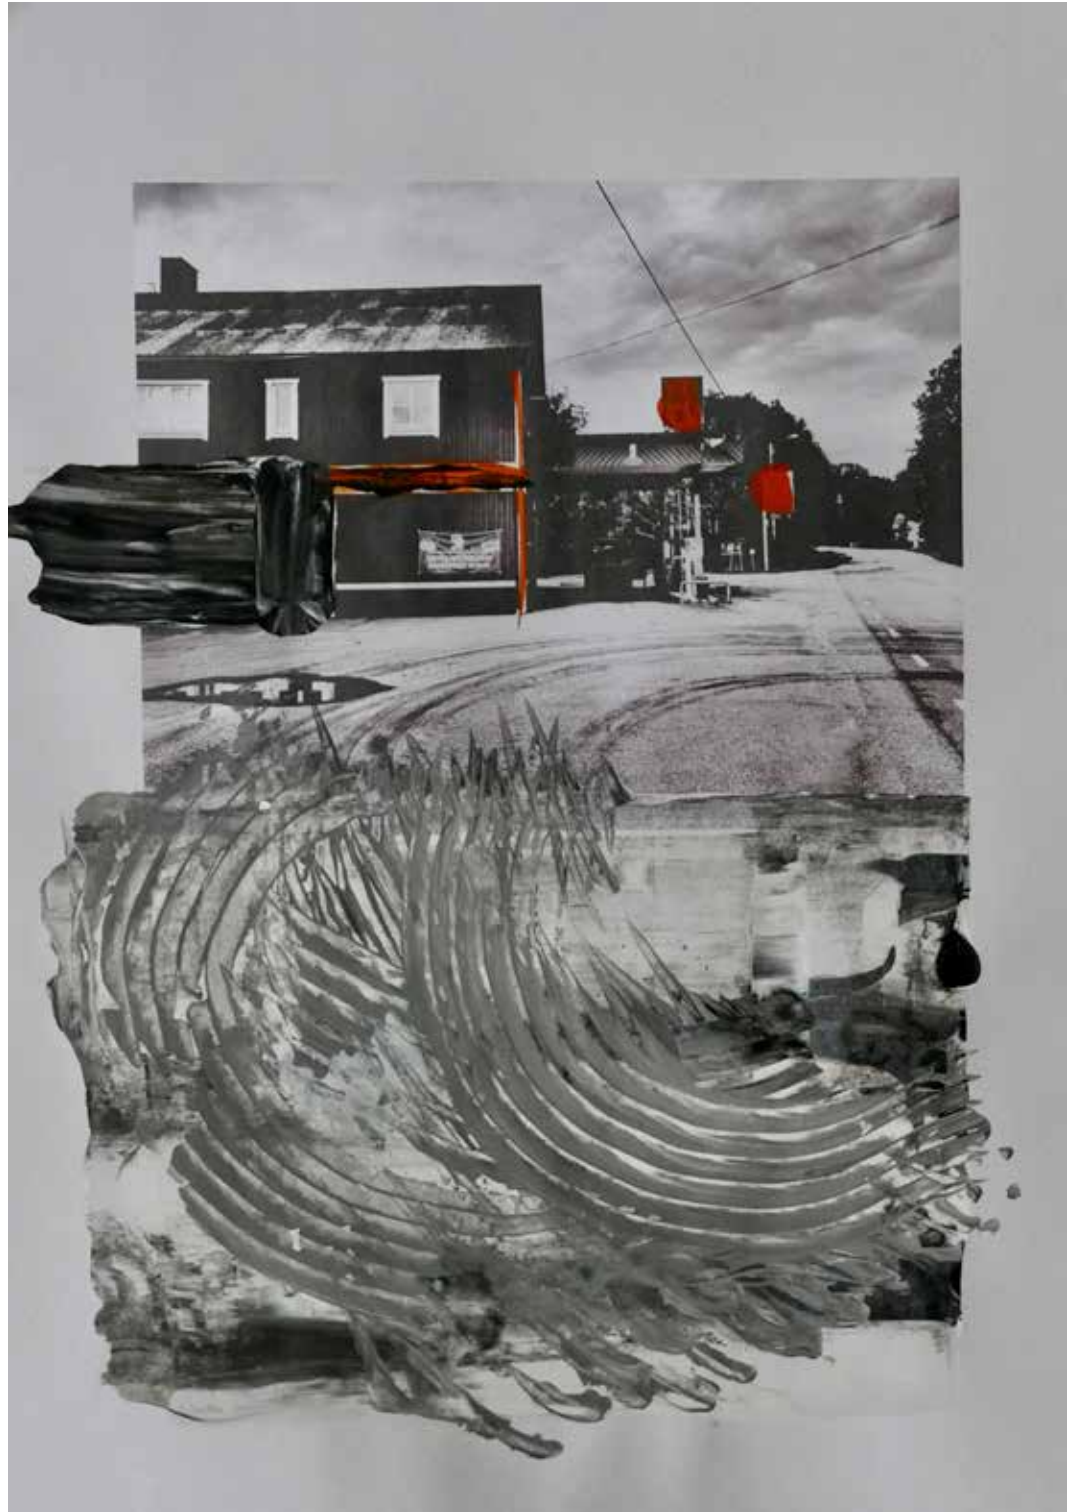

GOUACHE AUF FOTODRUCK

„SWEDISH GAS“

21x30 CM

GOUACHE AUF FOTODRUCK

„NOWHERE ROAD 1“

30 x 21 CM
GOUACHE AUF FOTODRUCK

„NOWHERE ROAD 2“

30 x 21 CM
GOUACHE AUF FOTODRUCK