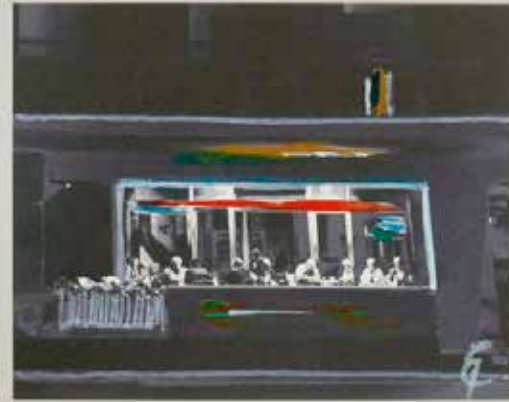

„STELLANELLO SPORTING“

30 x 21 CM

GOUACHE AUF FOTODRUCK

„I LOVE HOPPER“

30 x 21 cm

GOUACHE AUF FOTODRUCK

„SAFE HARBOUR ANDORA“

30 x 21 cm